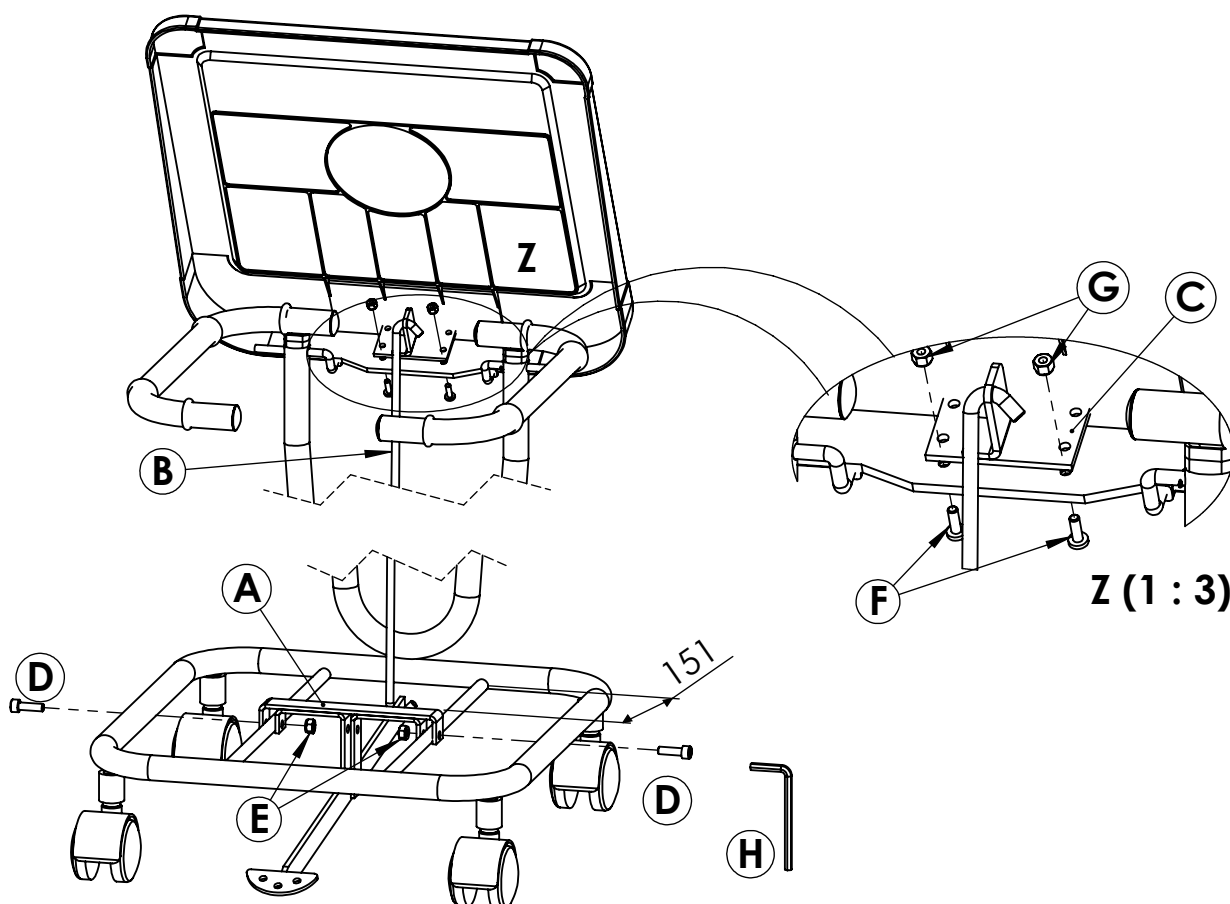

Wäsche- und Abfallsammler Picco Novo

Montageanleitung / Assembly instructions / Instructions de montage
Tretvorrichtung / Pedal device / pédale

A	B	C	D 2x DIN 912 M6x20
E 2x M6	F 2x DIN 7985 M4x12	G 2x M4	H 1x SW5

Picco Novo 60