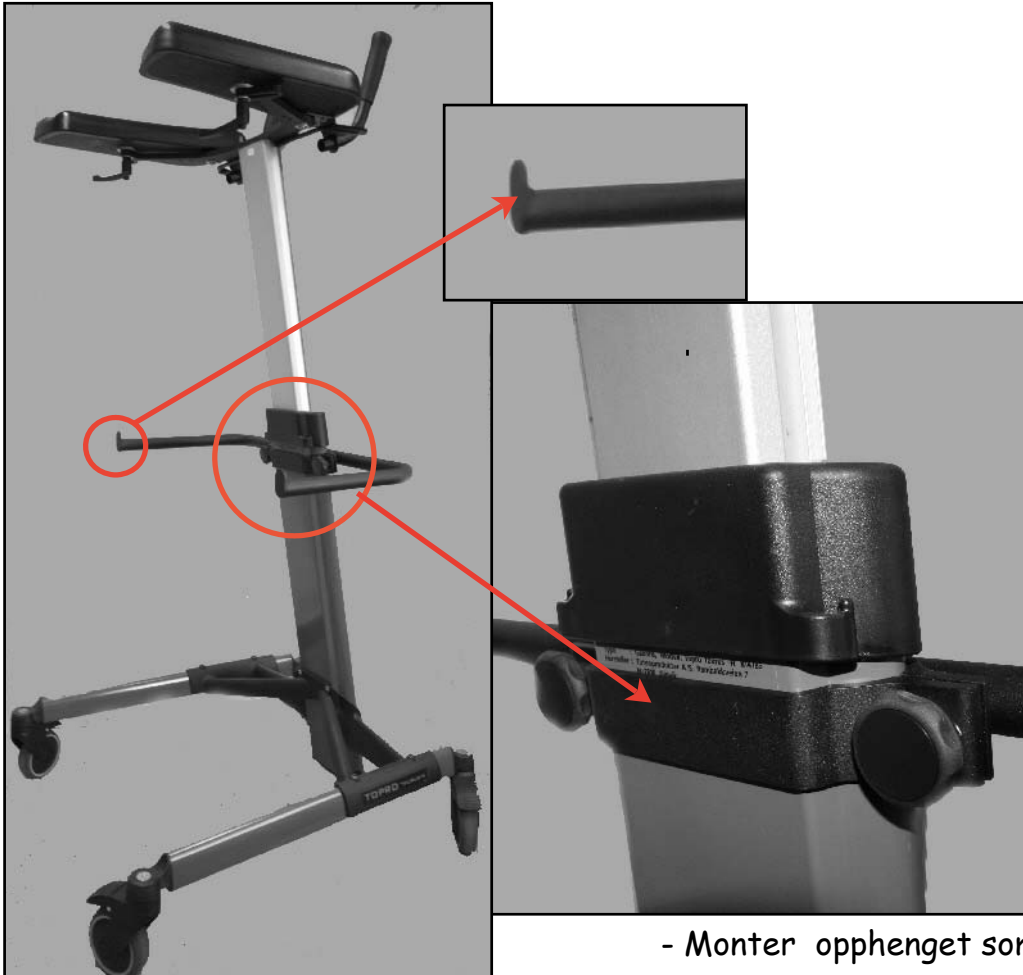

814034

Oppheng for kroppsvæskesamler, TOPRO Taurus
Suspension for body fluid-boxes, TOPRO Taurus
Ständer für Drainagebeutel o.ä, TOPRO Taurus

TOPRO

Innhold/Content/Inhalt

2x	102139	Låseratt/Locking wheel/Sternschraube
1x	716059	Brakett/Bracket/Pratzen
1x	716063	Bøyle/Clamp/Riegel
1x	814034M1	Monteringsanvisning/Fitting instructions/Montageanweisung

- Monter opphenget som vist på bilder.
- Mount the suspension as shown on the pictures.
- Den Ständer montieren wie auf dem Bild gezeigt.