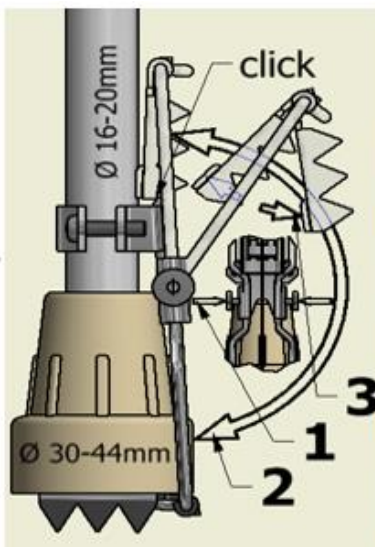

Gebrauchsanleitung

Eiskralle 6-spike

Verwendungszweck:

Die Eiskralle dient der Erhöhung der Sicherheit von Personen, die auf stockartige Gehhilfen angewiesen sind, auf eis- oder schnee-glatten Gehwegen.

Montage:

Rohr \varnothing 16-20mm / M4x16mm
Schrauben sehr stark anziehen.
Für Rohr \varnothing 21/22mm M4x20mm
(nicht im Lieferumfang enthalten)

Bootcatcher GmbH
Rue Coulon 4
CH - 2000 Neuchâtel
Art. Nr. SC - 001a

EISKRALLE

Crampon à glace
Ice grip

COMPACT

aus rostfreiem Inox Stahl
en acier inoxydable
in stainless steel

Mode d'emploi

Crampon à glace 6-1pike

Utilisation :

Le crampon à glace augmente la sécurité des personnes qui utilisent cannes ou cannes anglaise, sur des sentiers glacés ou enneigés.

User instruction

Ice grip 6-spike

Purpose:

The ice grip is an accessory tool for canes and crutches to improve slip protection on snowy and icy surfaces.

Assembly:

Tube \varnothing 16-20mm M4x16mm
Tube \varnothing 21/22mm *M4x20mm
(*not included in the scope of supply)