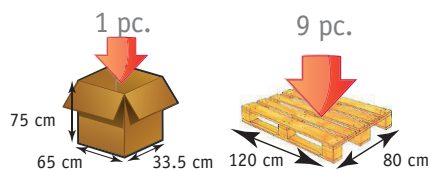

# LIVING Fauteuil de transfert

POIDS SUPPORTÉ 100 KG

Le fauteuil **LIVING** est léger et supporte 100 kg pour des transferts en toute sécurité.

- > Châssis en duraluminium
- > Freins parking débrayables
- > Poche de rangement arrière
- > Ceinture de sécurité
- > Palettes repose-pieds escamotables et amovibles
- > Dossier pliant pour le transport

Conditionnement :  
Carton de regroupement: 1  
Palette : 9

Palette repose-pied escamotable et amovible

Dossier pliant

## DIMENSIONS

Code	Désignation	A	B	C	D	E	F	G	ø roues	Poids
700101	LIVING fauteuil 43 cm	47	55 cm	42 cm	43 x 40 cm	105 cm	90 x 36 x 70 cm	90 cm	15/30 cm	11,18 kg
700100	LIVING fauteuil 48 cm	cm	60 cm	47 cm	48 x 40 cm				15/30 cm	11,38 kg