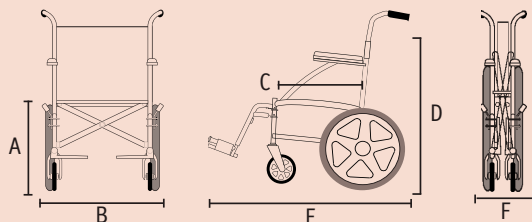

Conditionnement :  
Carton de regroupement: 1  
Palette : 9

Palette repose-pied escamotable et amovible

Dossier pliant

## DIMENSIONS

Code	Désignation	A	B	C	D	E	F	G	ø roues	Poids
700101	LIVING fauteuil 43 cm	47	55 cm	42 cm	43 x 40 cm	105 cm	90 x 36 x 70 cm	90 cm	15/30 cm	11,18 kg
700100	LIVING fauteuil 48 cm	cm	60 cm	47 cm	48 x 40 cm				15/30 cm	11,38 kg

A= Hauteur assise/sol  
B= Largeur hors tout  
C= Dimensions assise  
D= Hauteur Poignée/sol  
E= Profondeur  
F= Encombrement plié