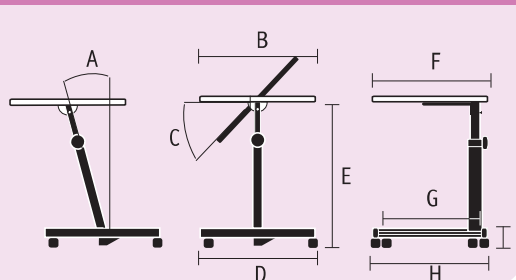

- Neigbare Tischplatte
- Werkzeuglose Montage
- Kippbare und höhenverstellbare Tischplatte
- Optionale Seitenplatte
- Passend für alle Herdegen Sessel (außer XXL-Sessel)

Optionale Seitenplatte

YouTube

Technische Daten

A	15°
B x F	40 x 80 cm
C	0° > 90°
D x H	40 x 81 cm
E	61/94 cm
G	74 cm
I	10 cm
Gewicht	11 kg

Gefaltet

Art.-Nr. DIFFUSION für Aufstehsessel

- 421511 Grau gekälkt
- 421514 Wurzelholz
- 421501 Grau gekälkt + Seitenplatte
- 421504 Wurzelholz + Seitenplatte
- 421711 Seitenplatte grau gekälkt
- 421714 Seitenplatte Wurzelholz