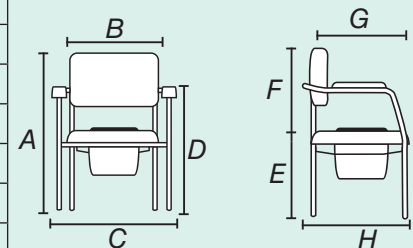

Materialien: pulverbeschichteter Stahlrahmen, Schaumstoff und HF-geschweißtes PVC (Sitzplatten, Rückenlehne und Armlehnen), Polypropylen (Eimer)

- > Eimer von oben und von der Seite entnehmbar
- > Hygienische Polsterung durch HF-Schweißen
- > Extra breite 65 cm Sitzplatte

Eimer von oben und von der Seite entnehmbar

TECHNISCHE DATEN

Gesamthöhe	90 cm
Breite zwischen den Armlehnen	75 cm
Gesamtbreite	87 cm
Höhe Armlehnen-Boden	72.5 cm
Sitzhöhe	52 cm
Höhe Sitz + Rückenlehne	37 cm
Sitztiefe	45 cm
Gesamttiefe	53 cm
Gewicht	9.5 kg