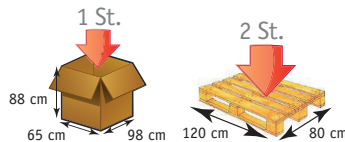

Abnehmbare Sitzplatte