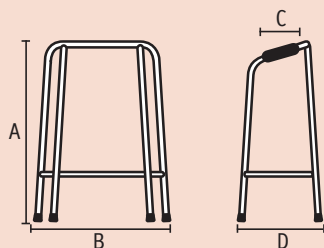

MOVIGO Gehbock für Erwachsene

Die **MOVIGO** starren Gehböcke von Herdegen sind mit einer inneren Versteifung an den Vorderfüßen ausgestattet, um den Rahmen für optimale Sicherheit zu verstärken.

Materialien:
Aluminium (Rahmen), Polypropylen (Handgriffe)

- > **100% in Frankreich hergestellt**
- > Geprüft nach DIN EN ISO 11199-2
- > Bis 165 kg getestet
- > Leichtgewicht und stabil
- > Innere Versteifung an den Vorderfüßen
- > Höhenverstellbar
- > Auch als Toilettenstützgestell verwendbar

2 JAHRE GARANTIE
MAX BELASTUNG: 165 KG

Verpackung:
Karton: 1
Palette: 20

TECHNISCHE DATEN

A	B	C	D	Gewicht
81/91 cm	62 cm	12 cm	45 cm	1.96 kg

A= Höhe
B= Gesamtbreite
C= Länge der Handgriffe
D= Tiefe

KENNZEICHNUNG