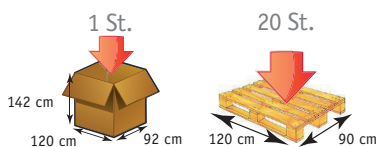

MOVIGO Gehbock für Erwachsene

Die **MOVIGO** starren Gehböcke von Herdegen sind mit einer inneren Versteifung an den Vorderfüßen ausgestattet, um den Rahmen für optimale Sicherheit zu verstärken.

Materialien:
Aluminium (Rahmen), Polypropylen (Handgriffe)

- > **100% in Frankreich hergestellt**
- > Geprüft nach DIN EN ISO 11199-2
- > Bis 165 kg getestet
- > Leichtgewicht und stabil
- > Innere Versteifung an den Vorderfüßen
- > Höhenverstellbar
- > Auch als Toilettenstützgestell verwendbar

2 JAHRE GARANTIE
MAX BELASTUNG: 165 KG

Verpackung:
Karton: 1
Palette: 20

TECHNISCHE DATEN

A	B	C	D	Gewicht
81/91 cm	62 cm	12 cm	45 cm	1.96 kg

A= Höhe
B= Gesamtbreite
C= Länge der Handgriffe
D= Tiefe

KENNZEICHNUNG